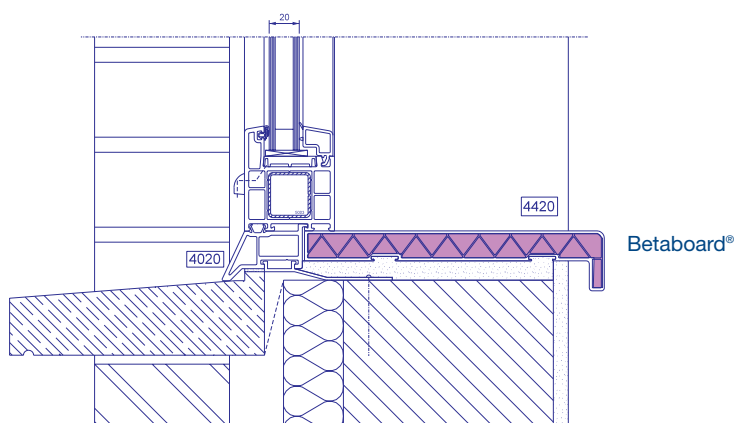

3 Betaboard® ablakpárkányok

- Az eddig felsorolt rendszerekhez, nyílászárók beépítéséhez, a WYMAR, egy olyan belső műanyag ablakpárkányt kínál, mely erős, kemény PVC-ből készült, belső háromszögletű merev kamrákkal ellátott, változatos színekben és méretekben kapható.
- Betaboard® különböző szélességei: 100mm, 200mm, 225mm, 250mm, 300mm, 350mm, 400mm, 500mm, 600 mm és 700 mm. Többféle színben és famintázatú felülettel kapható.
- Betaboard® ablakpárkányok különleges megjelenése van, ami a szépen lekerekített oldalainak és 40mm-es frontjának köszönhető.

A következő tájékoztatók igényelhetők:

- Toló- és emelőszervezetek
- Ablak- és ajtórendszer SERIE 2500
- Ablak- és ajtótakaró-profilrendszer, külső és belső burkolórendszerek
- Ablak- és ajtórendszer SERIE 2000
- Színválaszték és faerezet-struktúra
- BETABOARD Ablakpárkányok