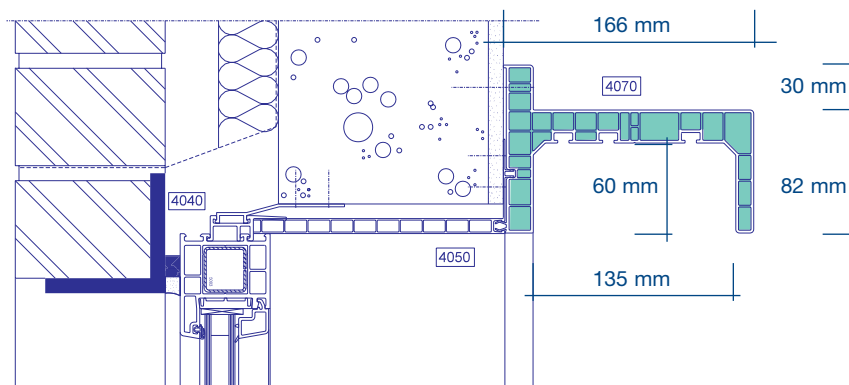

A belső párkányrészek burkolásához a csúcsminőségű WYMAR terméket, a BETABOARD® ablakpárkányt ajánljuk.

1 Falburkolórendszer

- A falhoz illesztve függőlegesen és vízszintesen burkol.
- Különböző mélységű méretekben kapható: 100mm, 120mm, 250 mm.
- Külön választható burkolóelem szolgál a redőny elemeinek elfedésére.
- Minden profil kissé legömbölyített sarkú, hogy ne sérüljön és így esztétikailag szebb megjelenést biztosítson.
- A burkolóelemek üres légkamrái azt a célt szolgálják, hogy elektromos kábeleket lehessen átvinni rajtuk, pl. automata redőnyrendszerekhez.
- A rendszer burkolószegélyei egy pattintós, úgynevezett klipsystemmel vannak ellátva, mely a gyors le- és felszerelést teszi lehetővé.

Miért is kell ez? Pl. festéskor, tapétázáskor nagyon nagy jelentőséggel bír az egyszerű fel- és leszerelhetőség.

2 Fügönytartó-rendszer:

- Lehetőség van a nyílászáróra építhető függönytartó rendszer beépítésére, a következő paraméterekkel:
 - Frontmagassága: 82 mm
 - Falhoz illeszkedő elem magasság: 82 + 30 mm = 112 mm
 - Mélység: 166 mm
- A függönytartórendszerhez végzárók is tartoznak
- A függönytartó három sínnel van kialakítva egy a hagyományos függönynek, egy a sötétítő függönynek. A két függöny közötti távolság változtatható a vezető sínek megválasztásával.
- A függönytartó ugyanúgy, mint a szegély klipsystem-mel szerelhető fel. Ennek az az oka, hogy ez is könnyen fel- és leszerelhetővé váljon pl. tapétázásnál.