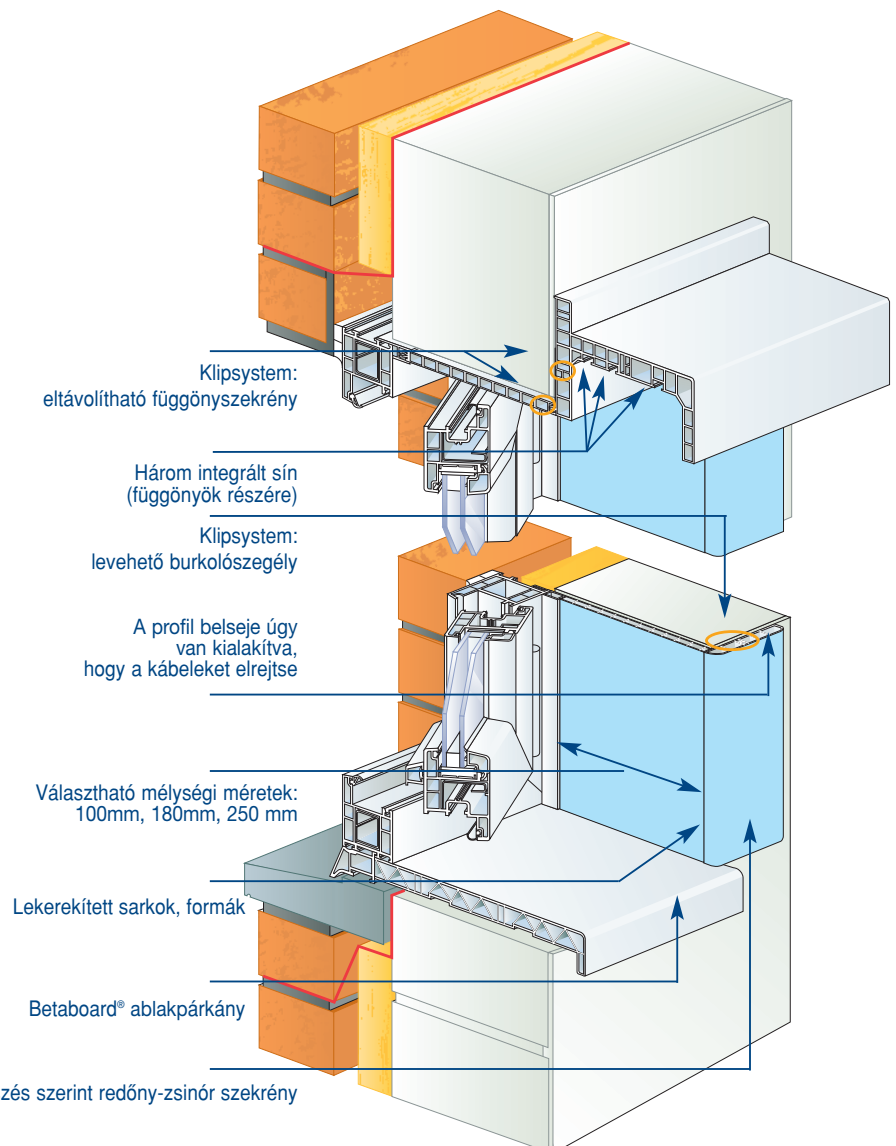

A WYMAR burkolórendszer kifejlesztésekor tervezőink ügyeltek a könnyű beépíthetőségre, mivel ez kiemelkedő fontosságú szempont a falburkolásnál.

A burkolórendszereink illeszthetőek minden műanyag ajtó- és ablakrendszerhez és akár alumínium vagy fa szerkezetekhez is.

A belső párkányrészek burkolásához a csúcsminőségű WYMAR terméket, a BETABOARD® ablakpárkányt ajánljuk.

1 Falburkolórendszer

- A falhoz illesztve függőlegesen és vízszintesen burkol.
- Különböző mélységű méretekben kapható: 100mm, 120mm, 250 mm.
- Külön választható burkolóelem szolgál a redőny elemeinek elfedésére.
- Minden profil kissé legömbölyített sarkú, hogy ne sérüljön és így esztétikailag szebb megjelenést biztosítson.
- A burkolóelemek üres légkamrái azt a célt szolgálják, hogy elektromos kábeleket lehessen átvinni rajtuk, pl. automata redőnyrendszerekhez.
- A rendszer burkolószegélyei egy pattintós, úgynevezett klipsystemmel vannak ellátva, mely a gyors le- és felszerelést teszi lehetővé.

Miért is kell ez? Pl. festéskor, tapétázáskor nagyon nagy jelentőséggel bír az egyszerű fel- és leszerelhetőség.

2 Fügönytartó-rendszer:

- Lehetőség van a nyílászáróra építhető függönytartó rendszer beépítésére, a következő paraméterekkel:
 - Frontmagassága: 82 mm
 - Falhoz illeszkedő elem magasság: 82 + 30 mm = 112 mm
 - Mélység: 166 mm
- A függönytartórendszerhez végzárók is tartoznak
- A függönytartó három sínnel van kialakítva egy a hagyományos függönynek, egy a sötétítő függönynek. A két függöny közötti távolság változtatható a vezető sínek megválasztásával.
- A függönytartó ugyanúgy, mint a szegély klipsystem-mel szerelhető fel. Ennek az az oka, hogy ez is könnyen fel- és leszerelhetővé váljon pl. tapétázásnál.