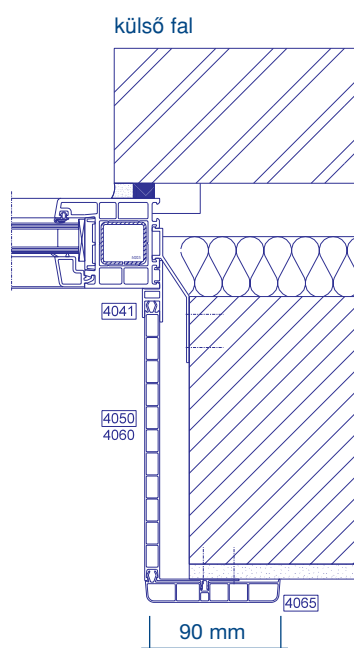

A belső párkányrészek burkolásához a csúcsminőségű WYMAR terméket, a BETABOARD® ablakpárkányt ajánljuk.

1 Falburkolórendszer

- A falhoz illesztve függőlegesen és vízszintesen burkol.
- Különböző mélységű méretekben kapható: 100mm, 120mm, 250 mm.
- Külön választható burkolóelem szolgál a redőny elemeinek elfedésére.
- Minden profil kissé legömbölyített sarkú, hogy ne sérüljön és így esztétikailag szebb megjelenést biztosítson.
- A burkolóelemek üres légkamrái azt a célt szolgálják, hogy elektromos kábeleket lehessen átvinni rajtuk, pl. automata redőnyrendszerekhez.
- A rendszer burkolószegélyei egy pattintós, úgynevezett klipsystemmel vannak ellátva, mely a gyors le- és felszerelést teszi lehetővé.

Miért is kell ez? Pl. festéskor, tapétázáskor nagyon nagy jelentőséggel bír az egyszerű fel- és leszerelhetőség.

2 Fügönytartó-rendszer:

- Lehetőség van a nyílászáróra építhető függönytartó rendszer beépítésére, a következő paraméterekkel:
 - Frontmagassága: 82 mm
 - Falhoz illeszkedő elem magasság: 82 + 30 mm = 112 mm
 - Mélység: 166 mm
- A függönytartórendszerhez végzárók is tartoznak
- A függönytartó három sínnel van kialakítva egy a hagyományos függönynek, egy a sötétítő függönynek. A két függöny közötti távolság változtatható a vezető sínek megválasztásával.
- A függönytartó ugyanúgy, mint a szegély klipsystem-mel szerelhető fel. Ennek az az oka, hogy ez is könnyen fel- és leszerelhetővé váljon pl. tapétázásnál.