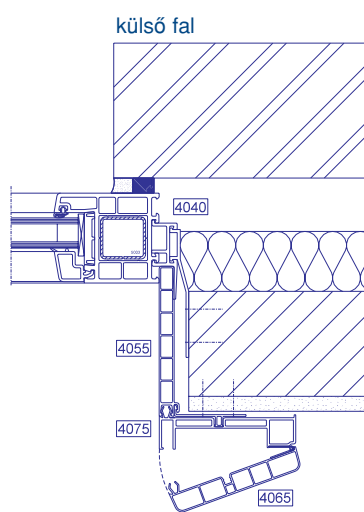

A belső párkányrészek burkolásához a csúcsminőségű WYMAR terméket, a BETABOARD® ablakpárkányt ajánljuk.

1 Falburkolórendszer

- A falhoz illesztve függőlegesen és vízszintesen burkol.
- Különböző mélységű méretekben kapható: 100mm, 120mm, 250 mm.
- Külön választható burkolóelem szolgál a redőny elemeinek elfedésére.
- Minden profil kissé legömbölyített sarkú, hogy ne sérüljön és így esztétikailag szebb megjelenést biztosítson.
- A burkolóelemek üres légkamrái azt a célt szolgálják, hogy elektromos kábeleket lehessen átvinni rajtuk, pl. automata redőnyrendszerekhez.
- A rendszer burkolószegélyei egy pattintós, úgynevezett klipsystemmel vannak ellátva, mely a gyors le- és felszerelést teszi lehetővé.

Miért is kell ez? Pl. festéskor, tapétázáskor nagyon nagy jelentőséggel bír az egyszerű fel- és leszerelhetőség.

2 Fügönytartó-rendszer:

- Lehetőség van a nyílászáróra építhető függönytartó rendszer beépítésére, a következő paraméterekkel:
 - Frontmagassága: 82 mm
 - Falhoz illeszkedő elem magasság: 82 + 30 mm = 112 mm
 - Mélység: 166 mm
- A függönytartórendszerhez végzárók is tartoznak
- A függönytartó három sínnel van kialakítva egy a hagyományos függönynek, egy a sötétítő függönynek. A két függöny közötti távolság változtatható a vezető sínek megválasztásával.
- A függönytartó ugyanúgy, mint a szegély klipsystem-mel szerelhető fel. Ennek az az oka, hogy ez is könnyen fel- és leszerelhetővé váljon pl. tapétázásnál.